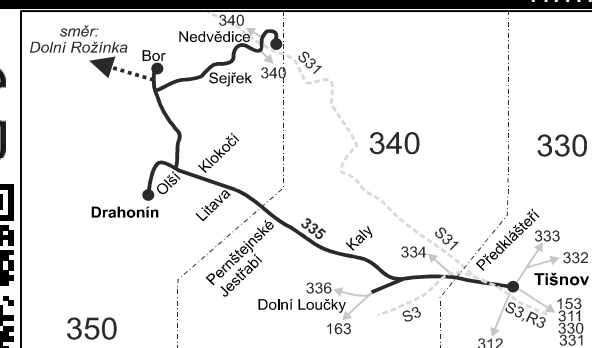

335

Tišnov - Olší - Drahonín - Sejřek - Nedvědice

Integrovaný dopravní systém Jihomoravského kraje

Informace a podněty: 5 4317 4317, www.idsjmj.cz

Platí od 14.12.2014 do 12.12.2015

Linka 729335: Přepravu zajišťuje: ČSAD Tišnov, spol. s r.o., Červený Mlýn 1538,666 01 Tišnov

Vysvětlivky:

- ⇒ spoje navazující na linku 335
- (z) zastávka celodenně na znamení
- }

141111

P ze zastávky Sejřek, Bor, rozc.1.5 pokračuje jako linka 730950 do Dolní Rožínky; na lince 730950 neplatí tarif IDS JMK